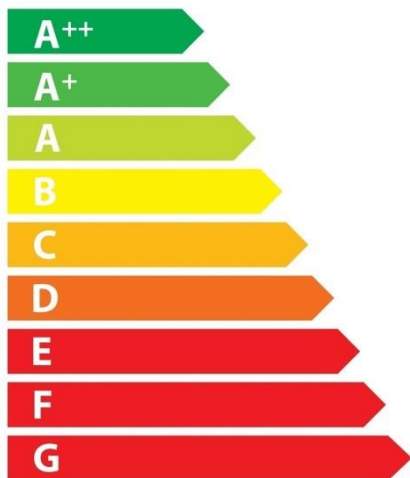

ENERG

енергия · ενεργεια

KOΒOK spol. s r. o.

ROTO 450 TV

6,9

kW

4,5

kW