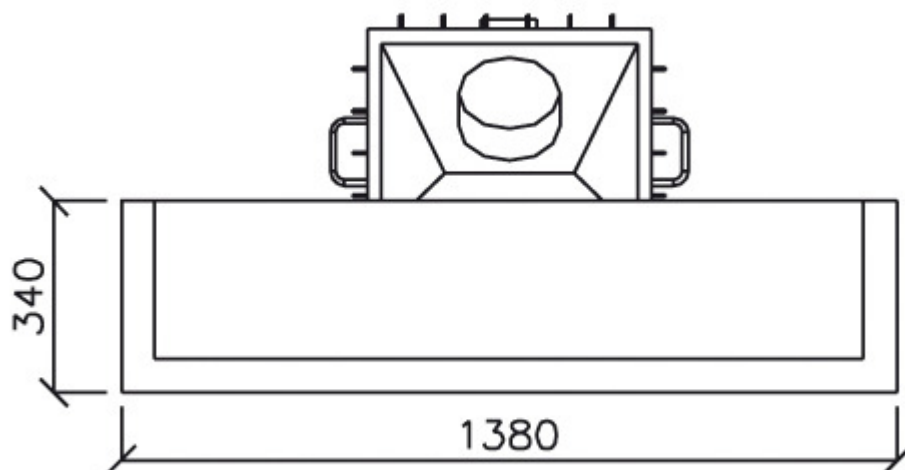

ZINNIA

Spotřebiče

BYSTRÁ LINE 550x660
BYSTRÁ LINE 550x780

Varianty mramoru

CREMA MARFIL

MARRON EMPERADOR

RAJO ALICANTE

ROSA PORTUGAL