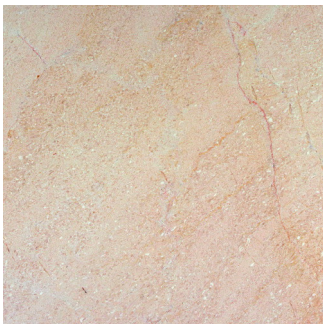

OVIEDO

Spotřebiče

CHOPOK 670x500 CHOPOK 780x500
CHOPOK 670x560 CHOPOK 780x560
C70

Varianty mramoru

CREMA MARFIL

MARRON EMPERADOR

RAJO ALICANTE

ROSA PORTUGAL