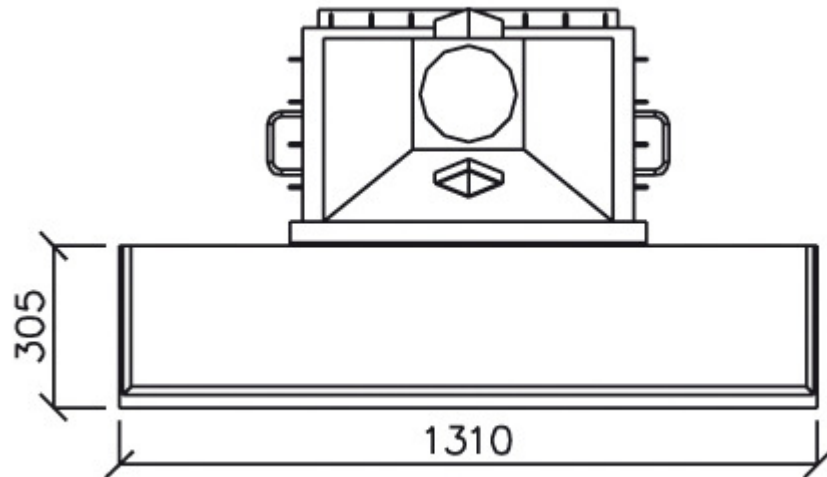

OVIEDO

Spotřebiče

CHOPOK 670x500 CHOPOK 780x500
CHOPOK 670x560 CHOPOK 780x560
C70

Varianty mramoru

CREMA MARFIL

MARRON EMPERADOR

RAJO ALICANTE

ROSA PORTUGAL