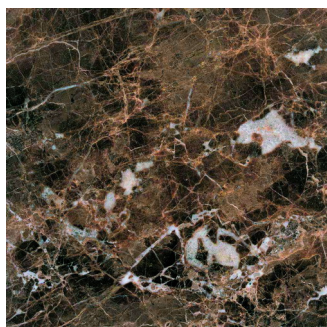

AUGUSTA

Spotřebiče

CHOPOK 670x500 CHOPOK 780x500
CHOPOK 670x560 CHOPOK 780x560
C70

Varianty mramoru

CREMA MARFIL

MARRON EMPERADOR

RAJO ALICANTE

ROSA PORTUGAL