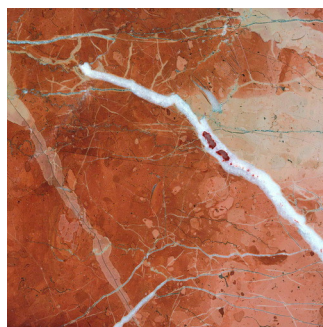

AUGUSTA

Spotřebiče

CHOPOK 670x500 CHOPOK 780x500
CHOPOK 670x560 CHOPOK 780x560
C70

Varianty mramoru

CREMA MARFIL

MARRON EMPERADOR

RAJO ALICANTE

ROSA PORTUGAL