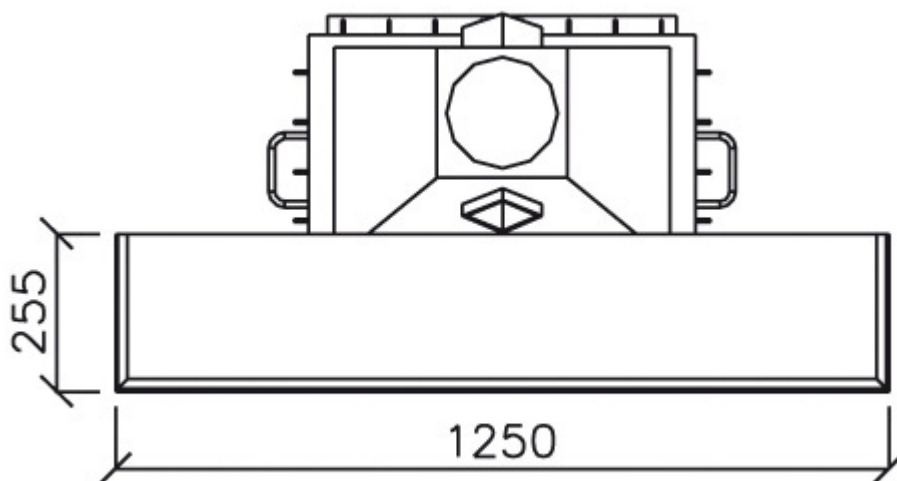

AUGUSTA

Spotřebiče

CHOPOK 670x500 CHOPOK 780x500
CHOPOK 670x560 CHOPOK 780x560
C70

Varianty mramoru

CREMA MARFIL

MARRON EMPERADOR

RAJO ALICANTE

ROSA PORTUGAL